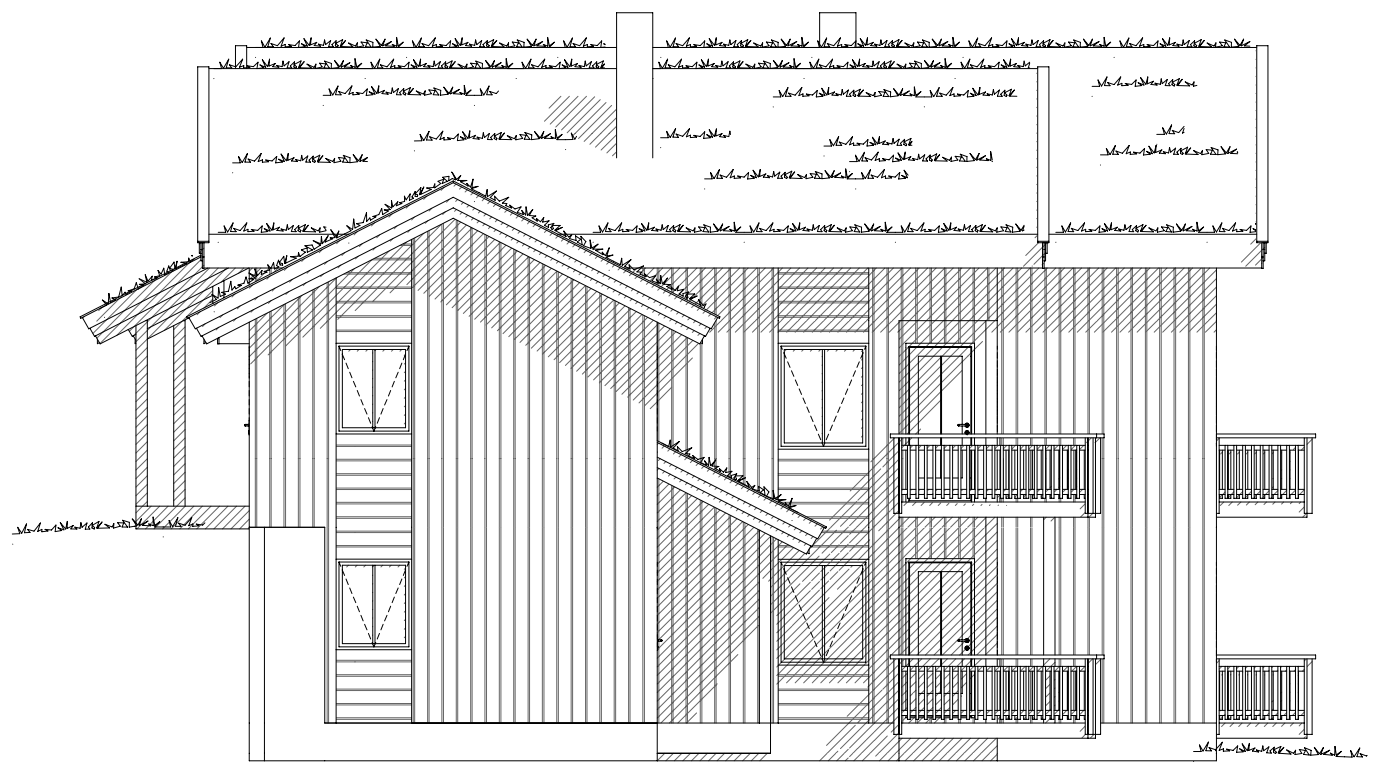

Øst

Vest

Konstr./Tegn:	Godkjent:	Mål:	Dato:	BYA:	BRA:
A.Sjemmedal		1:100	02.10.08	307m ²	553m ²
Petterbråten Bygg 12 Fasade Vest og Øst				Rev.dato:	
				Hallingdal Hytteservice as 3579 Torpo	