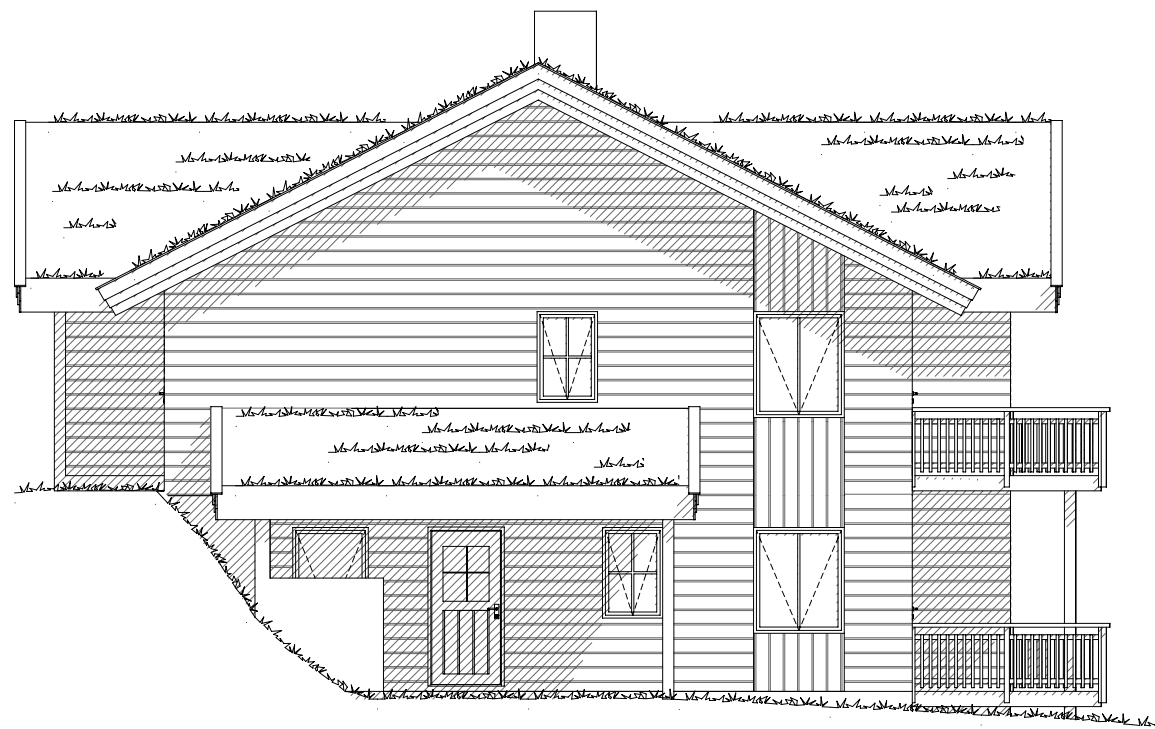

Sør

Vest

| | | | | | |
|---|-----------|-------|----------|---|-------------------|
| Konstr./Tegn: | Godkjent: | Mål: | Dato: | BYA: | BRA: |
| A.Sjemmedal | | 1:100 | 02.10.08 | 215m ² | 348m ² |
| Petterbråten Bygg 11 Fasader | | | | Rev.dato: | |
| | | | | Hallingdal Hytteservice as 3579 Torpo | |