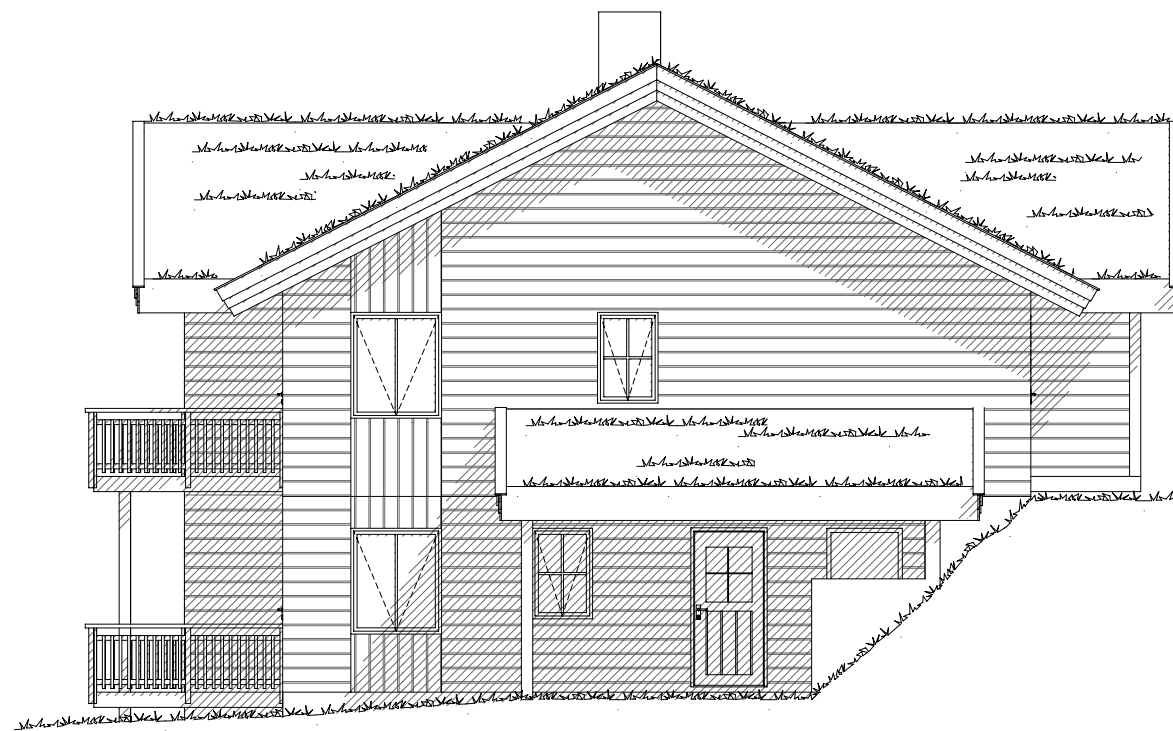

Nord

Øst

Konstr./Tegn:	Godkjent:	Mål:	Dato:	BYA:	BRA:
A.Sjemmedal		1:100	02.10.08	215m ²	348m ²
Petterbråten Bygg 11 Fasader				Rev.dato:	
				Hallingdal Hytteservice as 3579 Torpo	