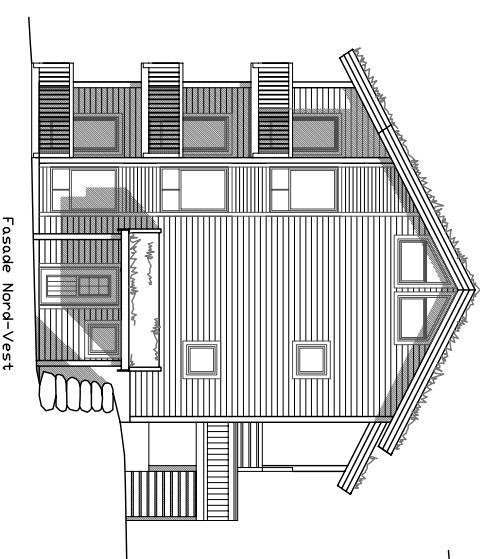

Fasade Nord-Øst

Fasade Sør-Øst

Fasade Sør-Vest

Fasade Nord-Vest

Dato	Konstr./Tegnet	Godkjent	Målestokk	Erstating for:	Erstatet av:
19.12.06			1:200		
Al Fritidsleiligheter Fasader Bygg B3				Hallingdal Hytteservice as	
Henvisning		Beregning			