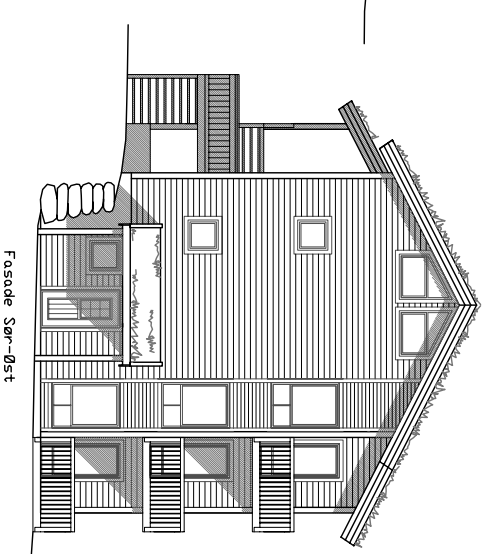

Fasade Nord-Øst

Fasade Sør-Øst

Fasade Sør-Vest

Fasade Nord-Vest

Dato	Konstr./Tegnet	Godkjent	Målestokk	Erstating for:	Erstatet av:
19.12.06			1:200		
Al Fritidsleiligheter Fasader Bygg B3				Hallingdal Hytteservice as	
Henvisning		Beregning			