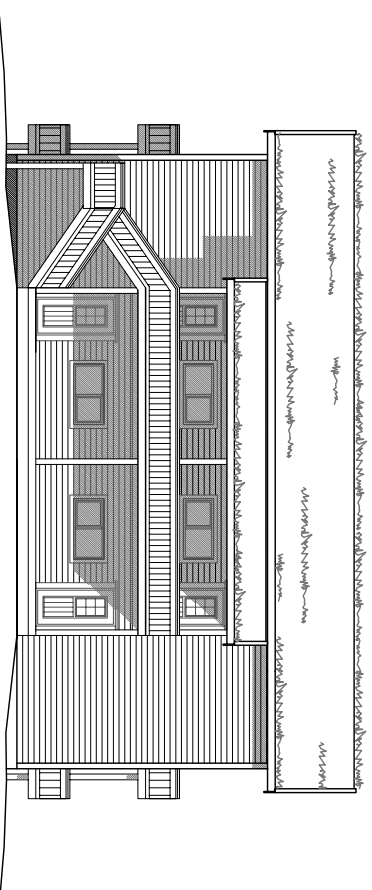

Fasade Nord-Øst

Fasade Sør-Øst

Fasade Sør-Vest

Fasade Nord-Vest

Dato	Konstr./Tegnet	Godkjent	Målestokk	Erstating for:	Erstatet av:
19.12.06			1:200		
Al Fritidsleiligheter Fasader Bygg B3				Hallingdal Hytteservice as	
Henvisning		Beregning			