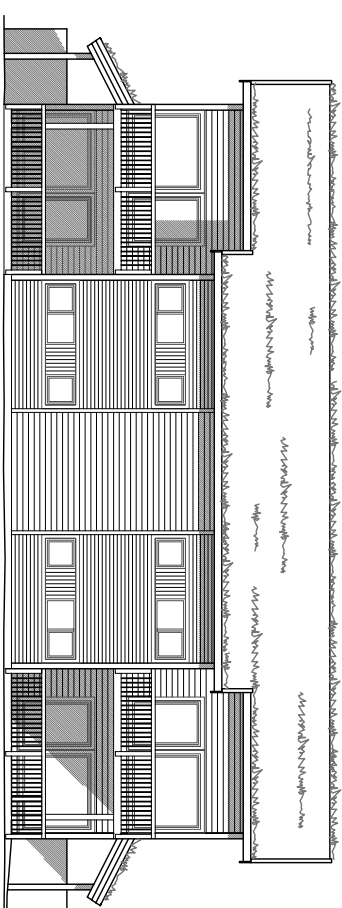

Fasade Sør-Vest

Fasade Nord-Øst

Fasade Sør-Øst

Fasade Nord-Vest

Dato	Konstr./Tegnet	Godkjent	Målestokk		
19.12.06			1:200		
AI Fritidsleiligheter Fasader Bygg B1				Erstatning for:	Erstatet av:
Henvisning		Beregning		Hallingdal Hytteservice as	