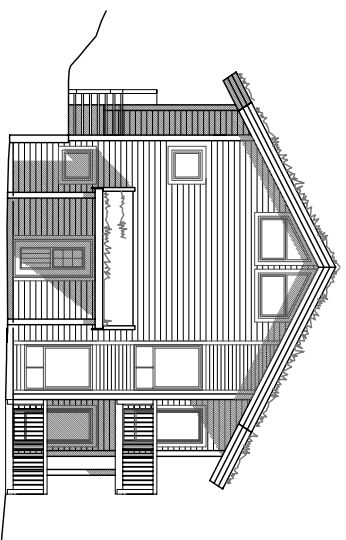

Fasade Sør-Vest

Fasade Nord-Øst

Fasade Sør-Øst

Fasade Nord-Vest

Dato	Konstr./Tegnet	Godkjent	Målestokk		
19.12.06			1:200		
AI Fritidsleiligheter Fasader Bygg B1				Erstatning for:	Erstatet av:
Henvisning		Beregning		Hallingdal Hytteservice as	