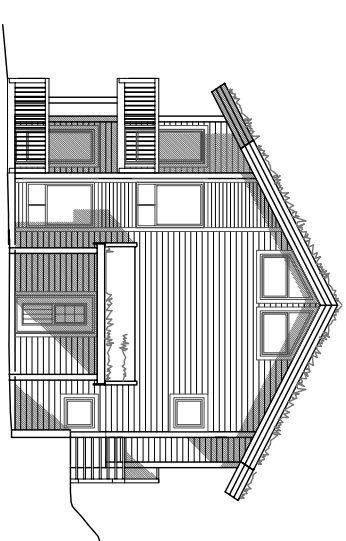

Fasade Sør-Vest

Fasade Nord-Øst

Fasade Sør-Øst

Fasade Nord-Vest

Dato	Konstr./Tegnet	Godkjent	Målestokk		
19.12.06			1:200		
AI Fritidsleiligheter Fasader Bygg B1				Erstatning for:	Erstatet av:
Henvisning		Beregning		Hallingdal Hytteservice as	